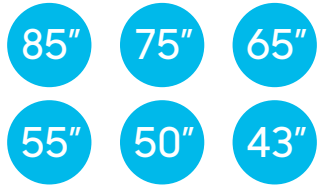

Crystal UHD DU7105

Imagen	Resolución	Resolución 4K	Diseño	Diseño	Diseño Slim Look	
	Contraste	Mega Contrast		One Connect	-	
	HDR (High Dynamic Range)	HDR		Ambient Mode	-	
	Pantalla Antirreflejos	-		Smart TV Powered by Tizen	Multi View	-
	Tecnología	Crystal Color			Asistentes de voz	Compatible: Bixby y Alexa
	HDR10+	Support			Far-Field Voice Interaction	-
	Picture Engine	Procesador Crystal 4K			Apple AirPlay	Sí
	Ángulo de visión	-			Workspace	Sí, TV como monitor externo inalámbrico
	Micro Dimming	UHD Dimming			TV Plus	Sí
	Calibración para expertos	-			SmartThings	SmartThings integrado
	Contrast Enhancer	Sí			Universal Guide	Sí
	Picture Upscale	Crystal Processor 4K			TV to Mobile - Mirroring	Móvil a TV, Sound Mirroring y Wireless TV On
	Filmmaker Mode	Sí			Tap View	-
ECO Sensor	Sí					
Sonido	Dolby Atmos®	-	Conectividad		Digital Broadcasting	DVB-T2CS2
	Potencia	20W			Wi-Fi/Bluetooth	Wi-Fi 5/BT5.2
	Altavoces	2 Ch		HDMI	3 puertos	
	Q-Symphony	Sí		Data Broadcasting	HbbTV 2.0.3	
	OTS (Object Tracking Sound)	OTS Lite		USB	1 puerto	
	AVA (Active Voice Amplifier)	-		Compatible con Dual Audio	Sí	
	Sonido Inteligente	Sí		Bluetooth	-	
	360 Audio	-		Salida de audio digital (Óptica)	-	
	Multiroom Link	-		Entrada RF: (Terrestre/ Entrada cable/ Satélite)	Entrada RF: 1 Terrestre/1 Entrada cable (Uso común para terrestre)	
	Bluetooth Audio	Sí				
Gaming	Motion Technology	Motion Xcelerator	Mando	Remote Control	Remote Control (TM2240A)	
	Modo Juego Ultra Panorámico	-				
	Cloud Gaming	-				
	Tasa de refresco	50 Hz				
	FreeSync	-				

Accesorios compatibles	Soporte de pared			Peana	Cámara
	Slim Fit WMN-B50EB/XC	WMN-B16FB/XC	Slim WMN-B05FB/XC	Studio VG-SESB11K/XC	Slim Fit VG-STCBU2K/XC
	EAN 8806094399875	EAN 8806094144147	EAN 8806094060676	EAN 8806094230239	EAN 8806094265491
DU7105	85"-75"-65"-55"	75"	55"-50"-43"	65"-55"-50"	85"-75"-65"-55"-50"-43"

DU7105

Crystal UHD

MODELO	EAN	Pulgadas	Cms.	Peso (kg.)			Dimensión peana	Dimensión peana reducida	Dimensiones (Ancho x Alto x Fondo mm.)			Soporte pared VESA compatible	Etiqueta Eficiencia Energética
				Sin peana	Con peana	Con caja			Sin peana	Con peana	Con caja		
TU85DU7105KXXC	8806095491097	85"	214	32.5	33.4	46.5	1415.3 x 359	367.3 x 359	1901.2 x 1088.4 x 61.4	1901.2 x 1132.3 x 359	2075 x 1233 x 210	600 x 400	F
TU75DU7105KXXC	8806095491288	75"	189	25.3	26.0	34.5	1253.6 x 325	346.6 x 325	1677.5 x 962.4 x 61.1	1677.5 x 1006.3 x 325	1832 x 1110 x 186	400 x 400	F
TU65DU7105KXXC	8806095491042	65"	163	15.9	16.4	23.0	1025.5 x 267.4	303.9 x 267.4	1452.9 x 834.0 x 60.6	1452.9 x 879.5 x 267.4	1606 x 950 x 179	400 x 300	G
TU55DU7105KXXC	8806095490823	55"	138	11.2	11.6	16.4	824.6 x 237	253.2 x 237	1234.1 x 710.8 x 60.3	1234.1 x 758.0 x 237	1386 x 828 x 158	200 x 200	G
TU50DU7105KXXC	8806095490953	50"	125	9.5	9.9	14.2	750.6 x 237	N/A	1120.3 x 647.0 x 60.0	1120.3 x 694 x 237	1248 x 760 x 154	200 x 200	G
TU43DU7105KXXC	8806095491202	43"	108	7.1	7.4	10.5	674.9 x 191	N/A	967.5 x 561.4 x 59.7	967.5 x 609.7 x 191	1081 x 665 x 147	200 x 200	G